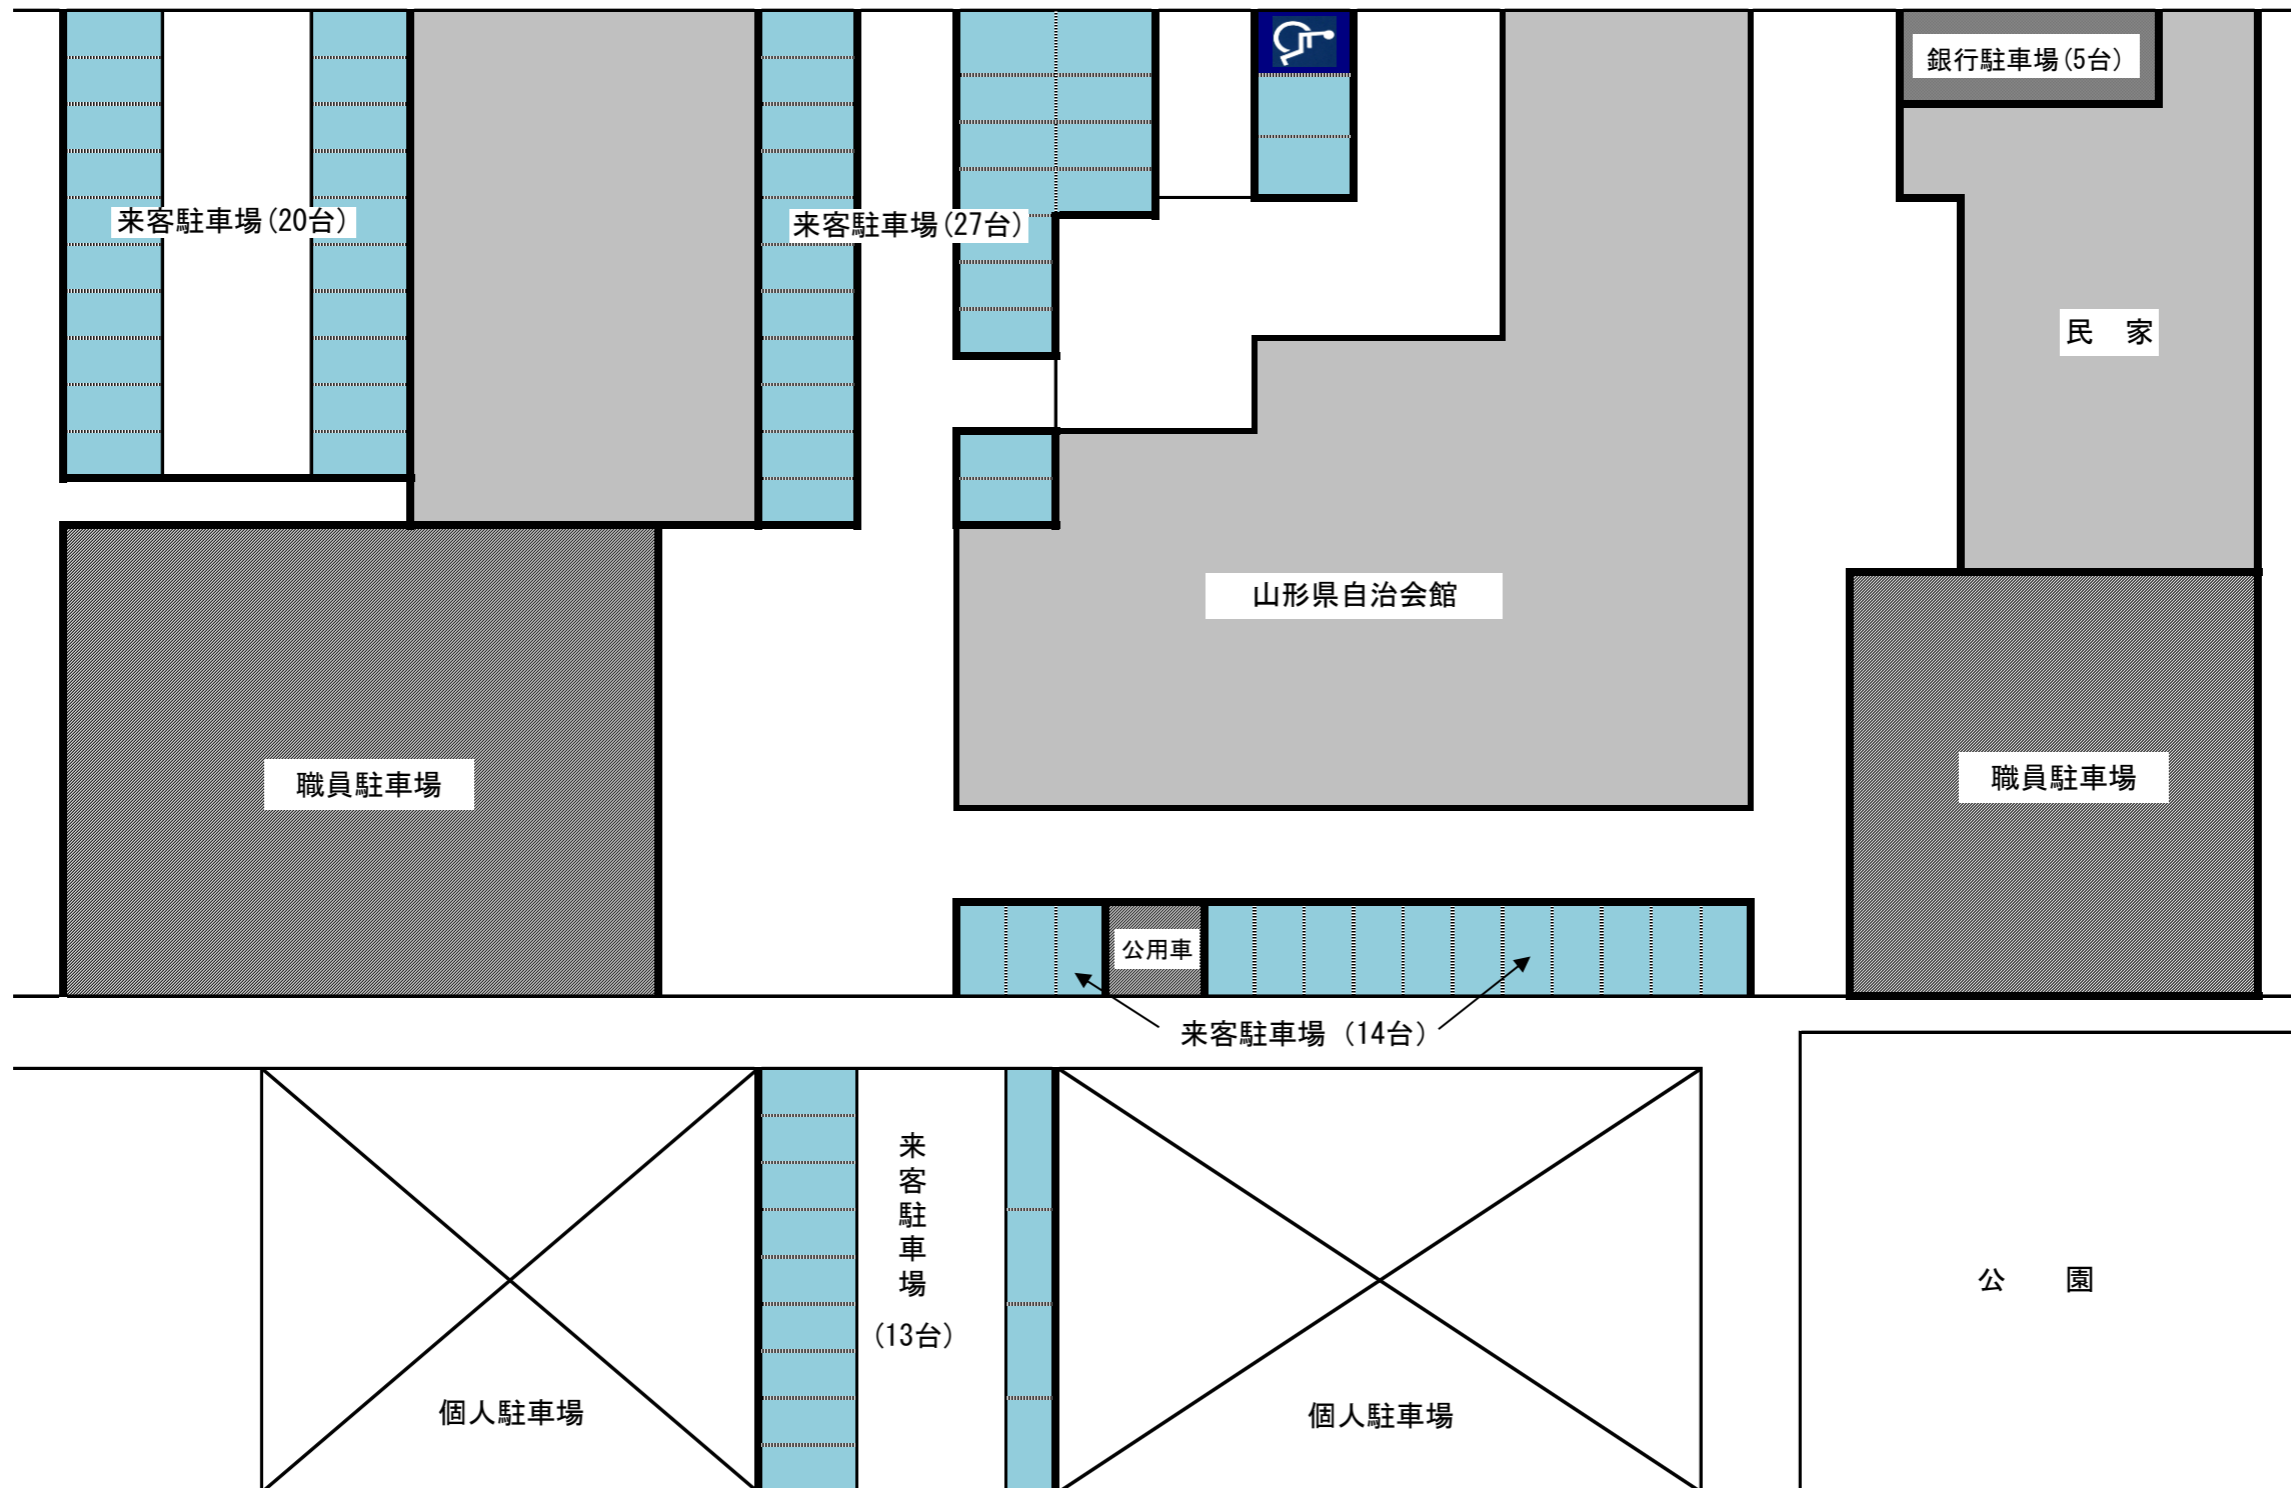

山形県自治会館駐車場

山形県庁構内

(国道286号)

山形蔵王I.C 仙台方面

山形駅方面

当会館来客駐車場は、 の場所になります。

 は、職員駐車場、及び  は、個人駐車場になっておりますので、駐車しないようご注意ください。

なお、来客駐車場が満車の場合は駐車できませんので、各自お手配願います。